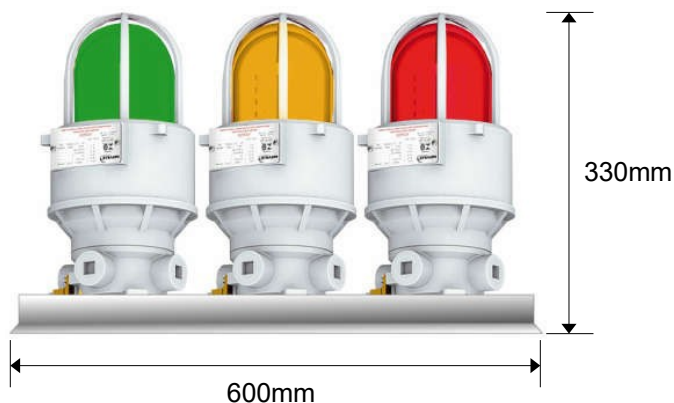

O PRODUTO

O TUCSINALEX é um sinalizador visual em LED do tipo sinaleiro. Possui 03 sinalizadores com cores a escolher (vermelho, âmbar, branco, azul ou verde) e padrão de sinalização programável.

O produto é composto por 01 sinalizador com lente vermelha e 02 com lente de cores a escolha visuais para atmosfera explosiva, uma placa de fixação, uma caixa de ligação para atmosfera explosiva e demais acessórios necessários.

Seu aspecto construtivo robusto em conjunto com um acabamento de qualidade conferem ao sinalizador elevada resistência a choques mecânicos, impactos e à corrosão.

CARACTERÍSTICAS

- Sinalização em LED;
- 7 possibilidades selecionáveis de sinalização;
- Ligações elétricas individuais para cada cor;
- Combinação de cores variável (por padrão, possui 01 sinalizador com cúpula na cor vermelha e 02 à escolha)
- Lentes dos sinalizadores em policarbonato;
- Estrutura e base em alumínio;
- Protegido contra penetração de poeira;
- Protegido contra jatos de água.

DADOS TÉCNICOS

| | |
|--------------------------------|---|
| Tensão de alimentação | 12 / 24 Vdc ou 127 / 220 Vac |
| Grau de Proteção | IP65 |
| Conexão | 3/4" NPT |
| Potência (por indicador) | 10W |
| Fluxo Luminoso (por indicador) | 324 Lúmens |
| Durabilidade | 50000 horas |
| IRC | 85% |
| Certificação | INMETRO |
| Classificação | Ex d IIB T5 Gb |
| Zonas | 1 e 2, 21 e 22 |
| Ângulo do Facho | 360° |
| Temperatura Operação | -40°C ~ +55°C |
| Alcance Visual | ≥ 10 metros |
| Peso | 24,000 kg |
| NCM | 8539.51.00 |

DIMENSÕES (conjunto)

DIMENSÕES (chapa)
Vista Superior

Vista Frontal

COMO ENCOMENDAR

Ex.: TUCSINALEX-AC + IVLEXPfAM-AC + IVLEXPfVD-AC: Sinalizador visual tipo Sinaleiro para Atmosfera Explosiva com 01 sinalizador vermelho, 01 âmbar e 01 verde com alimentação 127 / 220 VAC.