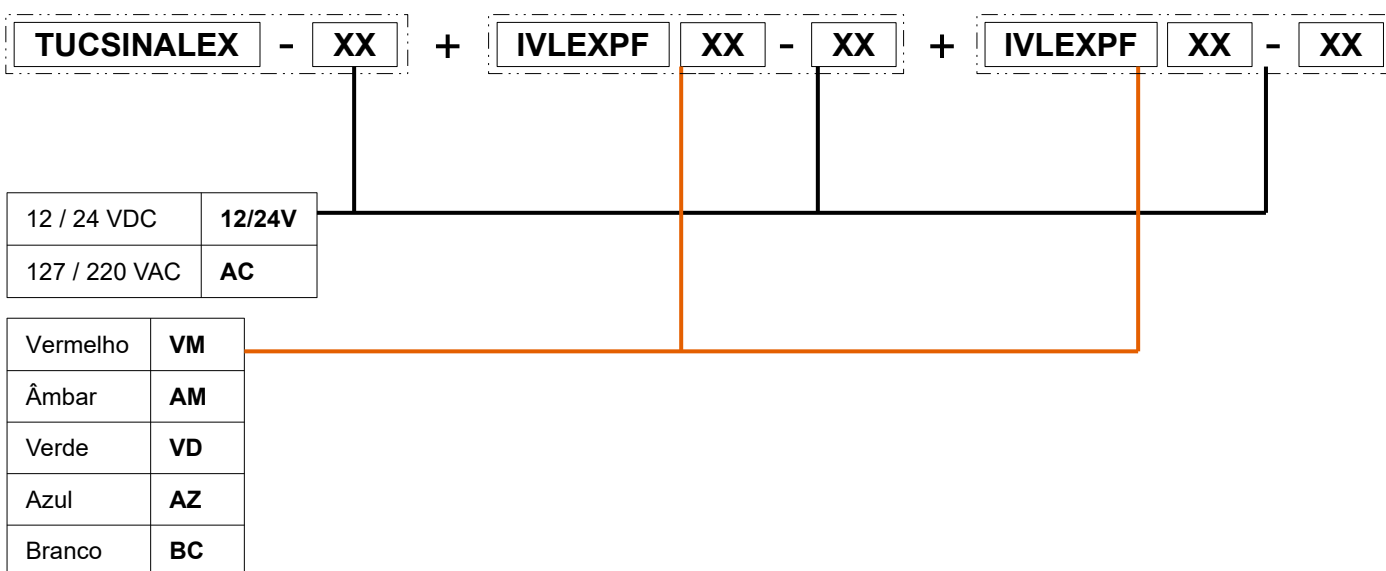

O PRODUTO

O TUCSINALEX é um sinalizador visual em LED do tipo sinaleiro. Possui 03 sinalizadores com cores a escolher (vermelho, âmbar, branco, azul ou verde) e padrão de sinalização programável.

O produto é composto por 01 sinalizador com lente vermelha e 02 com lente de cores a escolha visuais para atmosfera explosiva, uma placa de fixação, uma caixa de ligação para atmosfera explosiva e demais acessórios necessários.

Seu aspecto construtivo robusto em conjunto com um acabamento de qualidade conferem ao sinalizador elevada resistência a choques mecânicos, impactos e à corrosão.

CARACTERÍSTICAS

- Sinalização em LED;
- 7 possibilidades selecionáveis de sinalização;
- Ligações elétricas individuais para cada cor;
- Combinação de cores variável (por padrão, possui 01 sinalizador com cúpula na cor vermelha e 02 à escolha)
- Lentes dos sinalizadores em policarbonato;
- Estrutura e base em alumínio;
- Protegido contra penetração de poeira;
- Protegido contra jatos de água.

DADOS TÉCNICOS

| | |
|--------------------------------|---|
| Tensão de alimentação | 12 / 24 Vdc ou 127 / 220 Vac |
| Grau de Proteção | IP65 |
| Conexão | 3/4" NPT |
| Potência (por indicador) | 10W |
| Fluxo Luminoso (por indicador) | 324 Lúmens |
| Durabilidade | 50000 horas |
| IRC | 85% |
| Certificação | INMETRO |
| Classificação | Ex d IIB T5 Gb |
| Zonas | 1 e 2, 21 e 22 |
| Ângulo do Facho | 360° |
| Temperatura Operação | -40°C ~ +55°C |
| Alcance Visual | ≥ 10 metros |
| Peso | 24,000 kg |
| NCM | 8539.51.00 |

DIMENSÕES (conjunto)

DIMENSÕES (chapa)
Vista Superior

Vista Frontal

COMO ENCOMENDAR

Ex.: TUCSINALEX-AC + IVLEXPfAM-AC + IVLEXPfVD-AC: Sinalizador visual tipo Sinaleiro para Atmosfera Explosiva com 01 sinalizador vermelho, 01 âmbar e 01 verde com alimentação 127 / 220 VAC.