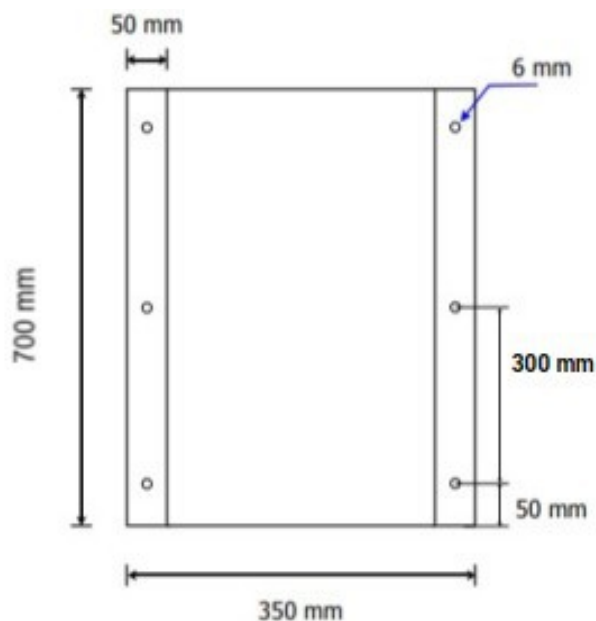

DIMENSÕES (chapa)

Vista Superior