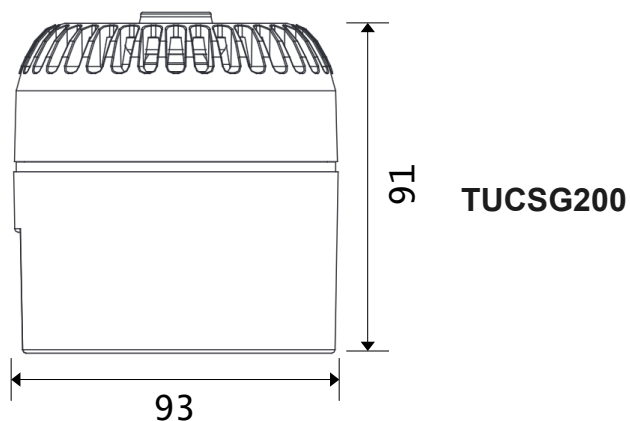

O audiovisual TUCSG200V possui indicação visual com LED de alta intensidade, piscante, que em ambientes ruidosos, gera melhor percepção com baixo consumo de energia.

DADOS TÉCNICOS

	TUCSG200-12/24V	TUCSG200V-12/24V	TUCSG200-AC	TUCSG200V-AC
Tensão de alimentação	9 ~ 28 Vdc		90 ~ 240 Vac	
Grau de proteção	IP66			
Temp. de operação	-25°C ~ +70°C	-10°C ~ +55°C	-25°C ~ +70°C	-10°C ~ +55°C
Corrente de operação	Até 33 mA	Até 45 mA	Até 3,3 mA	Até 4,5 mA
Pressão sonora	Até 105 dB @ 1 m			
Intensidade luminosa	-	15 cd	-	15 cd
Material	ABS			
Dimensões	Ø93 X 91 mm	Ø93 X 107 mm	Ø93 X 91 mm	Ø93 X 107 mm
Peso	0,250 kg	0,350 kg	0,250 kg	0,350 kg

DIMENSÕES (mm)

COMO ENCOMENDAR

Referência	Descrição
TUCSG200-12/24V	Sirene 9~28 Vdc
TUCSG200-AC	Sirene 90~240 Vac
TUCSG200V-12/24V	Sirene com Indicador Visual 9~28 Vdc
TUCSG200V-AC	Sirene com Indicador Visual 90~240 Vac