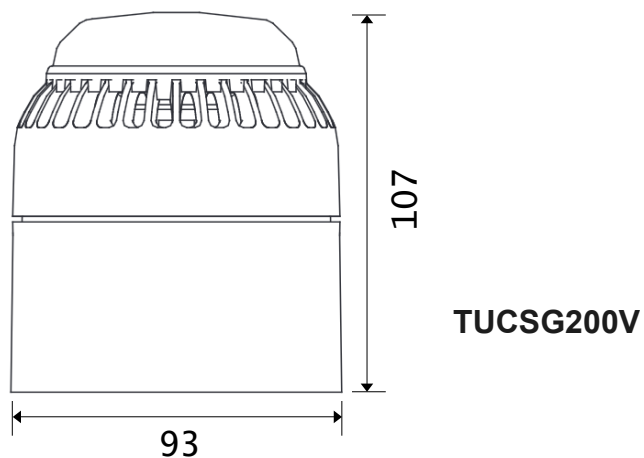

O audiovisual TUCSG200V possui indicação visual com LED de alta intensidade, piscante, que em ambientes ruidosos, gera melhor percepção com baixo consumo de energia.

DADOS TÉCNICOS

	TUCSG200-12/24V	TUCSG200V-12/24V	TUCSG200-AC	TUCSG200V-AC
Tensão de alimentação	9 ~ 28 Vdc		90 ~ 240 Vac	
Grau de proteção	IP66			
Temp. de operação	-25°C ~ +70°C	-10°C ~ +55°C	-25°C ~ +70°C	-10°C ~ +55°C
Corrente de operação	Até 33 mA	Até 45 mA	Até 3,3 mA	Até 4,5 mA
Pressão sonora	Até 105 dB @ 1 m			
Intensidade luminosa	-	15 cd	-	15 cd
Material	ABS			
Dimensões	Ø93 X 91 mm	Ø93 X 107 mm	Ø93 X 91 mm	Ø93 X 107 mm
Peso	0,250 kg	0,350 kg	0,250 kg	0,350 kg

DIMENSÕES (mm)

COMO ENCOMENDAR

Referência	Descrição
TUCSG200-12/24V	Sirene 9~28 Vdc
TUCSG200-AC	Sirene 90~240 Vac
TUCSG200V-12/24V	Sirene com Indicador Visual 9~28 Vdc
TUCSG200V-AC	Sirene com Indicador Visual 90~240 Vac