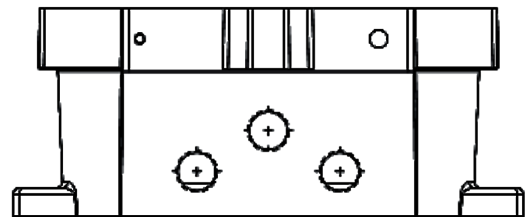

*** Conexões disponíveis mediante a uma solicitação especial: M20, M25, 1/2" NPT ou 3/4" NPT. Realize um pedido especificado quantas e quais conexões você precisa.

DIMENSÕES (MM)

COMO ENCOMENDAR

| Código | Descrição |
|-------------|---------------------------------|
| TUCCCX4-24V | Indicador Visual Ex 24 Vdc |
| TUCCCX4-AC | Indicador Visual Ex 127/220 Vac |