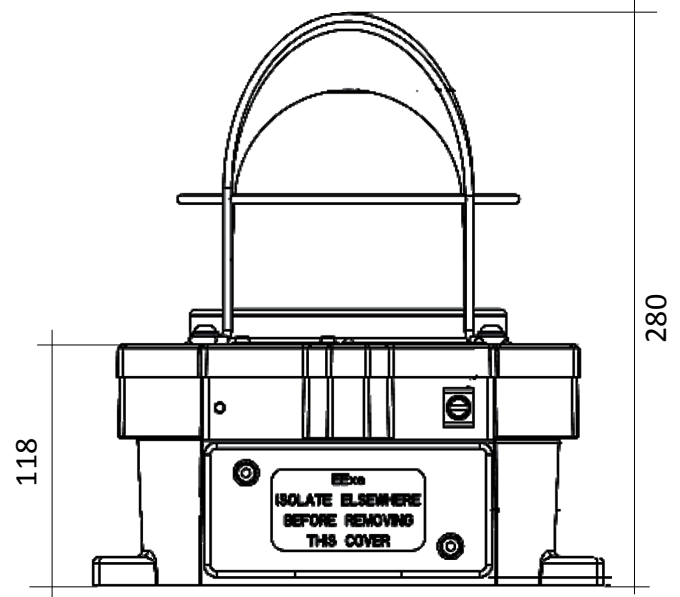

CARACTERÍSTICAS TÉCNICAS

| | |
|-------------------------|---|
| Tensão de alimentação | 24 Vdc, 127/220 Vac |
| Lâmpada | Xenon 21 Joules |
| Fluxo luminoso | 355 cd |
| Grau de proteção | IP66/67 |
| Cores disponíveis | Vermelho, azul, âmbar, verde, branco |
| Temperatura de operação | -55°C ~ +70°C |
| Certificações | INMETRO, ATEX, BASEEFA, IECEx, UL, CUTR, |
| Classificação INMETRO | Ex d IIC T4/T5/T6 Gb Ex de IIC T4/T5/T6 Gb |
| Zonas | 1 e 2 |
| Conexão*** | 2 x M20 |
| Flash por minuto | 60 |
| Dimensões | Conforme desenho |

*** Conexões disponíveis mediante a uma solicitação especial: M20, M25, 1/2" NPT ou 3/4" NPT. Realize um pedido especificado quantas e quais conexões você precisa.

DIMENSÕES (MM)

COMO ENCOMENDAR

| Código | Descrição |
|-------------|---------------------------------|
| TUCCCX4-24V | Indicador Visual Ex 24 Vdc |
| TUCCCX4-AC | Indicador Visual Ex 127/220 Vac |