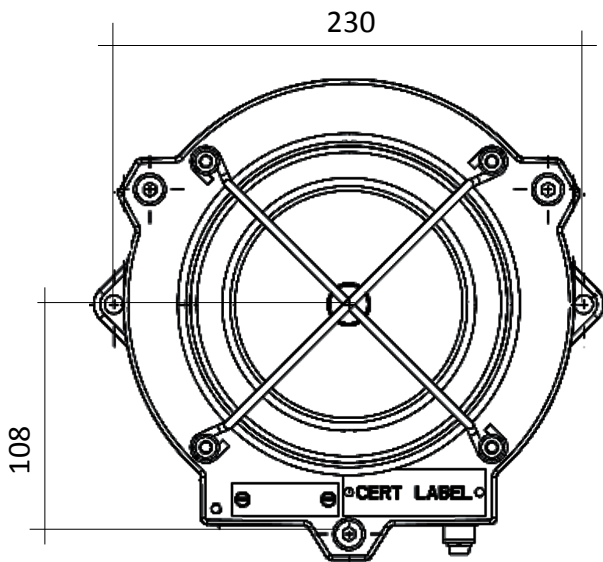

CARACTERÍSTICAS TÉCNICAS

| | |
|-------------------------|---|
| Tensão de alimentação | 24 Vdc, 127/220 Vac |
| Lâmpada | Xenon 21 Joules |
| Fluxo luminoso | 355 cd |
| Grau de proteção | IP66/67 |
| Cores disponíveis | Vermelho, azul, âmbar, verde, branco |
| Temperatura de operação | -55°C ~ +70°C |
| Certificações | INMETRO, ATEX, BASEEFA, IECEx, UL, CUTR, |
| Classificação INMETRO | Ex d IIC T4/T5/T6 Gb Ex de IIC T4/T5/T6 Gb |
| Zonas | 1 e 2 |
| Conexão*** | 2 x M20 |
| Flash por minuto | 60 |
| Dimensões | Conforme desenho |

*** Conexões disponíveis mediante a uma solicitação especial: M20, M25, 1/2" NPT ou 3/4" NPT. Realize um pedido especificado quantas e quais conexões você precisa.

DIMENSÕES (MM)

COMO ENCOMENDAR

| Código | Descrição |
|-------------|---------------------------------|
| TUCCCX4-24V | Indicador Visual Ex 24 Vdc |
| TUCCCX4-AC | Indicador Visual Ex 127/220 Vac |