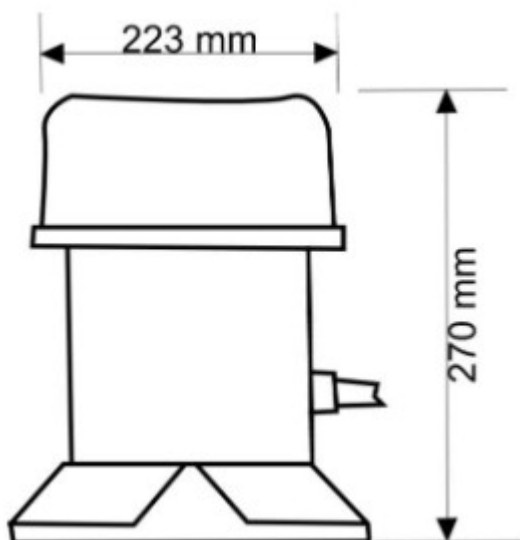

TABELA DE SONS

CONECTORES				ALARME	FREQUÊNCIA	
MR	VM	LR	AM		MÍN	MÁX
0	0	0	0	Desligado	0	
1	0	0	0	Monotonal	1071	
0	1	0	0	Intermitente	1093	
1	1	0	0	Warble	1010	1465
0	0	1	0	Bitonal	999	1091
1	0	1	0	Slow whoop	662,7	1072
0	1	1	0	Disptel	2114	
1	1	1	0	Upfreq	664,9	1019
0	0	0	1	Yelp	835	1103
1	0	0	1	Wail	774	1093
0	1	0	1	Beeth	777,6	977,6
1	1	0	1	Classic	1239	1383
0	0	1	1	Mam	776	777
1	0	1	1	Hi Mono	1965	
0	1	1	1	Fast Whoop	598	1248
1	1	1	1	NFPA Whoop	443	780

DIMENSÕES

COMO ENCOMENDAR

SR120-12V	Sirene Omnidirecional 12Vdc
SR120-24V	Sirene Omnidirecional 24Vdc
SR120-48V	Sirene Omnidirecional 48Vdc
SR120-110V	Sirene Omnidirecional 127 Vac
SR120-220V	Sirene Omnidirecional 220 Vac